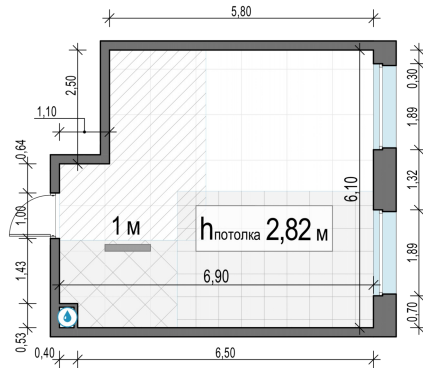

Планировка

С мебелью

1-комн. квартира №230, 38.2м²

Корпус 11.3, Секция 1, Этаж 21 из 23

9 090 000₽
237 959₽/м²

● м. «Медведково»

Отделка

Без отделки

Ввод

III квартал 2026

На этаже

На генплане

Квартира
на сайте