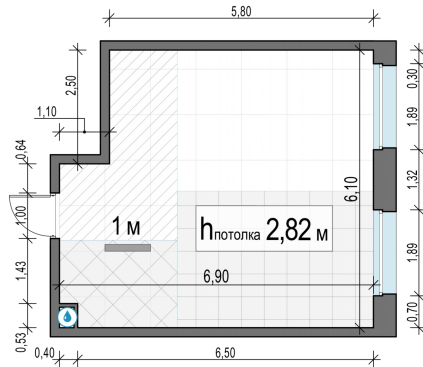

Планировка

С мебелью

1-комн. квартира №230, 38.2м<sup>2</sup>

Корпус 11.3, Секция 1, Этаж 21 из 23

**9 480 000₽**

248 168₽/м<sup>2</sup>

● м. «Медведково»

Отделка

Без отделки

Ввод

III квартал 2026

На этаже

На генплане

Квартира  
на сайте

Скачано 04.04.2026 11:41