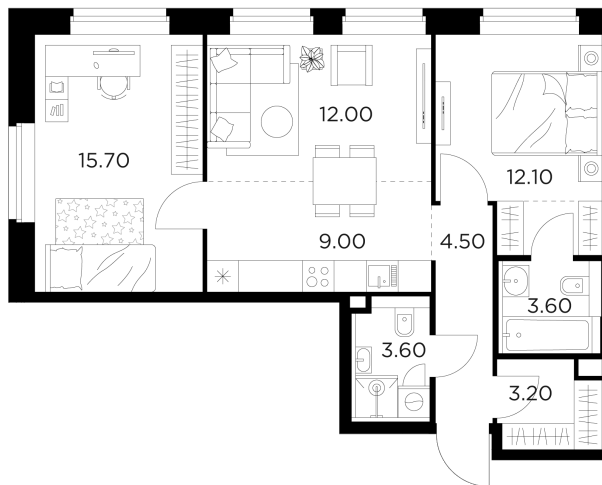

Планировка

С мебелью

+7 (495) 500-00-04

ingrad.ru

2-комн. квартира №228, 63.7м²

ЖК Белый Град,
Корпус 11.3, Секция 1, Этаж 20 из 23

13 270 000₽

208 321₽/м²

● м. «Медведково»

Отделка

Без отделки

Ввод

III квартал 2026

На этаже

На генплане

Квартира
на сайте