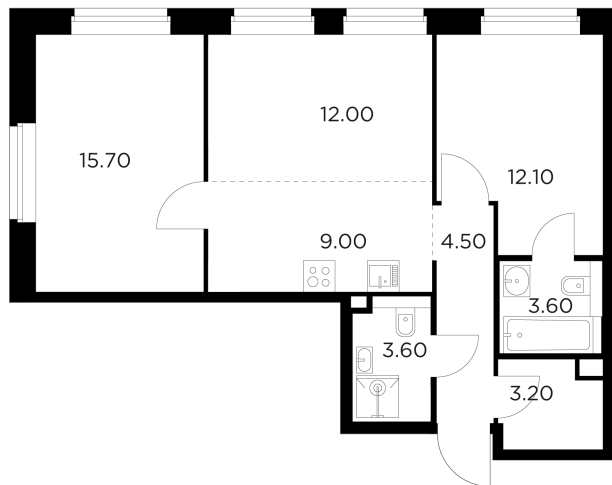

Планировка

С мебелью

+7 (495) 500-00-04

ingrad.ru

2-комн. квартира №228, 63.7м²

ЖК Белый Град,
Корпус 11.3, Секция 1, Этаж 20 из 23

13 270 000₽

208 321₽/м²

● м. «Медведково»

Отделка

Без отделки

Ввод

III квартал 2026

На этаже

На генплане

Квартира
на сайте