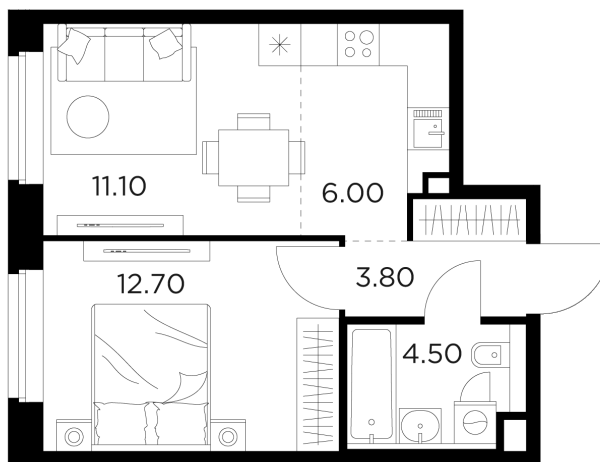

Планировка

С мебелью

+7 (495) 500-00-04

ingrad.ru

1-комн. квартира №227, 38.1м²

ЖК Белый Град,
Корпус 11.3, Секция 1, Этаж 20 из 23

8 730 000₽

229 134₽/м²

● м. «Медведково»

Отделка

Без отделки

Ввод

III квартал 2026

На этаже

На генплане

Квартира
на сайте