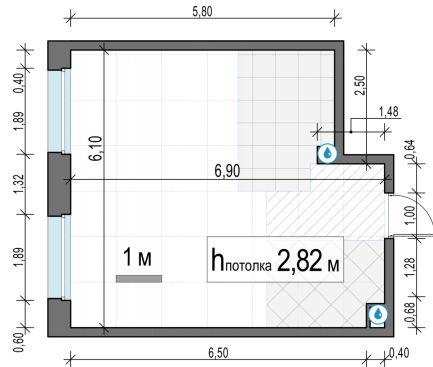

Планировка

С мебелью

1-комн. квартира №227, 38.2м²

Корпус 11.3, Секция 1, Этаж 20 из 23

8 420 000₽
 220 419₽/м²

● м. «Медведково»

Отделка

Без отделки

Ввод

III квартал 2026

На этаже

На генплане

Квартира на сайте