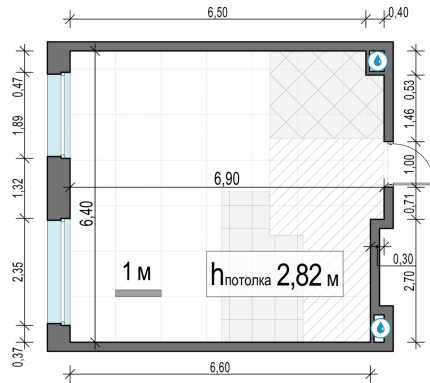

Планировка

С мебелью

1-комн. квартира №226, 42м²

Корпус 11.3, Секция 1, Этаж 20 из 23

9 400 000₽
223 810₽/м²

● м. «Медведково»

Отделка

Без отделки

Ввод

III квартал 2026

На этаже

На генплане

Квартира
на сайте

Скачано 15.04.2026 11:48