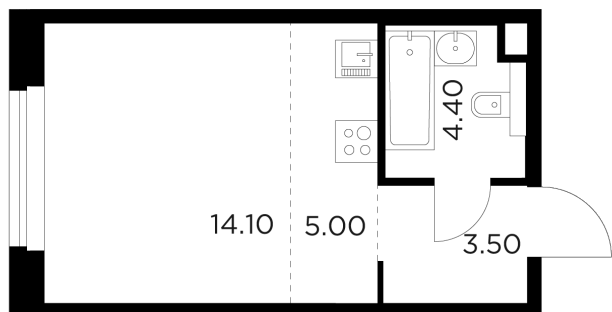

Планировка

С мебелью

+7 (495) 500-00-04

ingrad.ru

Студия №225, 27м²

ЖК Белый Град,
Корпус 11.3, Секция 1, Этаж 20 из 23

6 910 000₽

255 926₽/м²

● м. «Медведково»

Отделка

Без отделки

Ввод

III квартал 2026

На этаже

На генплане

Квартира
на сайте