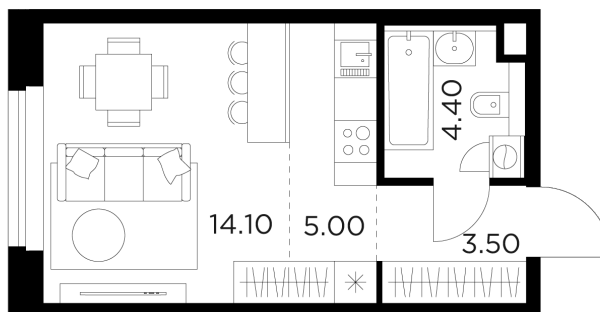

Планировка

С мебелью

+7 (495) 500-00-04

ingrad.ru

Студия №225, 27м²

ЖК Белый Град,
Корпус 11.3, Секция 1, Этаж 20 из 23

6 910 000₽

255 926₽/м²

● м. «Медведково»

Отделка

Без отделки

Ввод

III квартал 2026

На этаже

На генплане

Квартира
на сайте