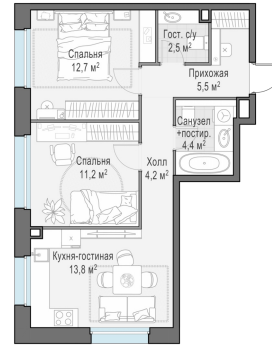

Планировка

С мебелью

2-комн. квартира №224, 54.3м²

Корпус 11.3, Секция 1, Этаж 20 из 23

13 320 000₽
245 304₽/м²

● м. «Медведково»

Отделка

Без отделки

Ввод

III квартал 2026

На этаже

На генплане

Квартира
на сайте

Скачано 21.04.2026 15:06