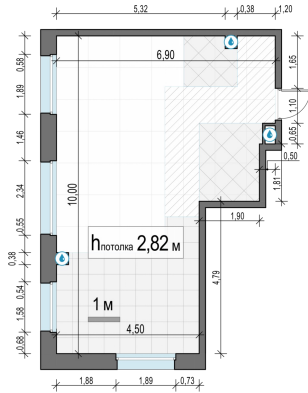

Планировка

С мебелью

2-комн. квартира №224, 54.3м²

Корпус 11.3, Секция 1, Этаж 20 из 23

12 440 000₽
229 098₽/м²

● м. «Медведково»

Отделка

Без отделки

Ввод

III квартал 2026

На этаже

На генплане

Квартира
на сайте