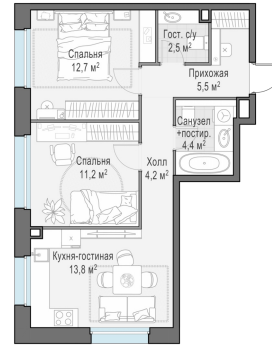

Планировка

С мебелью

2-комн. квартира №224, 54.3м²

Корпус 11.3, Секция 1, Этаж 20 из 23

12 440 000₽
229 098₽/м²

● м. «Медведково»

Отделка

Без отделки

Ввод

III квартал 2026

На этаже

На генплане

Квартира
на сайте