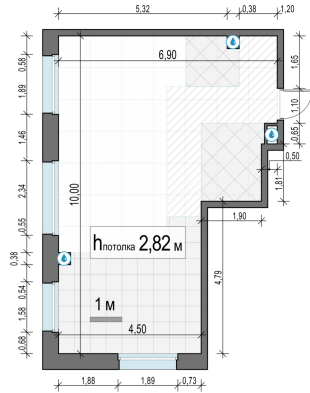

Планировка

С мебелью

2-комн. квартира №224, 54.3м²

Корпус 11.3, Секция 1, Этаж 20 из 23

13 320 000₽
245 304₽/м²

● м. «Медведково»

Отделка

Без отделки

Ввод

III квартал 2026

На этаже

На генплане

Квартира
на сайте

Скачано 21.04.2026 15:06