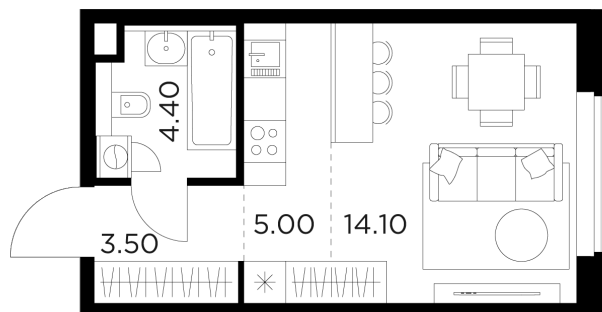

Планировка

С мебелью

+7 (495) 500-00-04

ingrad.ru

Студия №220, 27м²

ЖК Белый Град,
Корпус 11.3, Секция 1, Этаж 20 из 23

7 180 000₽

265 926₽/м²

● м. «Медведково»

Отделка

Без отделки

Ввод

III квартал 2026

На этаже

На генплане

Квартира
на сайте