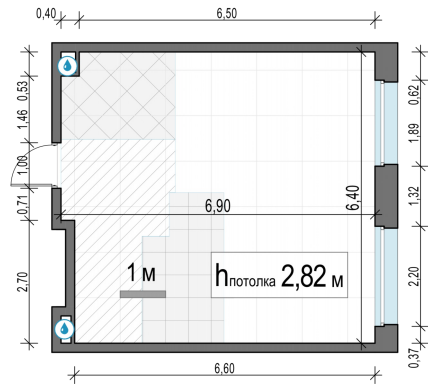

Планировка

С мебелью

**1-комн. квартира №219, 42м<sup>2</sup>**

Корпус 11.3, Секция 1, Этаж 20 из 23

**10 140 000₽**  
241 429₽/м<sup>2</sup>

● м. «Медведково»

Отделка

Без отделки

Ввод

III квартал 2026

На этаже

На генплане

Квартира  
на сайте

Скачано 29.04.2026 23:22