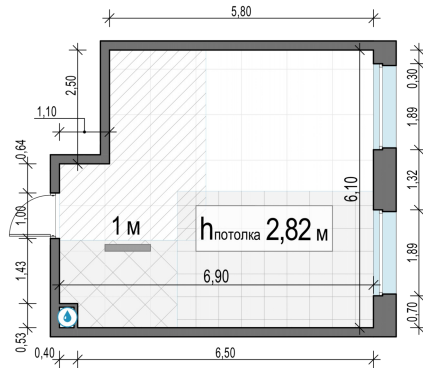

Планировка

С мебелью

1-комн. квартира №218, 38.2м²

Корпус 11.3, Секция 1, Этаж 20 из 23

9 440 000₽
247 121₽/м²

● м. «Медведково»

Отделка

Без отделки

Ввод

III квартал 2026

На этаже

На генплане

Квартира
на сайте

Скачано 30.04.2026 19:32