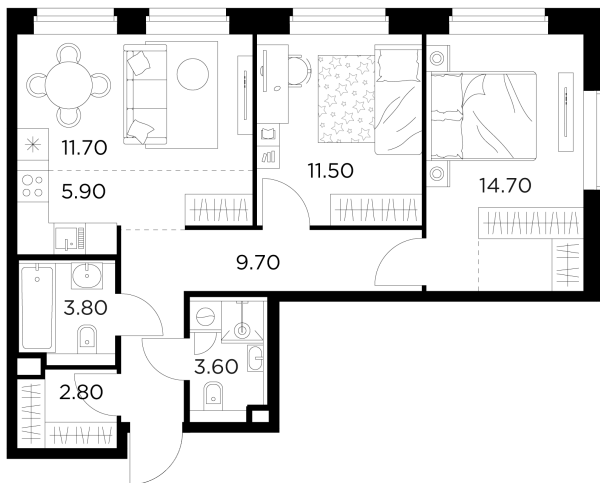

Планировка

С мебелью

+7 (495) 500-00-04

ingrad.ru

2-комн. квартира №217, 63.7м²

ЖК Белый Град,
Корпус 11.3, Секция 1, Этаж 20 из 23

13 090 000₽

205 495₽/м²

● м. «Медведково»

Отделка

Без отделки

Ввод

III квартал 2026

На этаже

На генплане

Квартира
на сайте