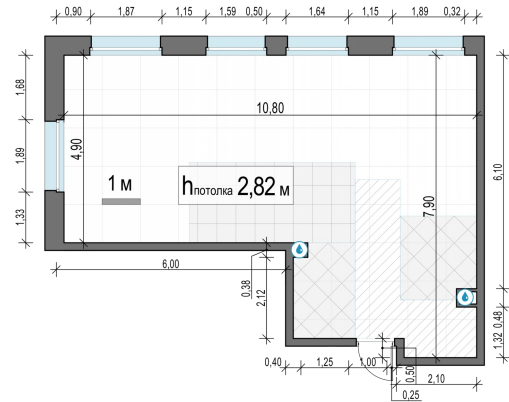

Планировка

С мебелью

1-комн. квартира №216, 63.7м²

Корпус 11.3, Секция 1, Этаж 19 из 23

14 100 000₽
221 351₽/м²

● м. «Медведково»

Отделка

Без отделки

Ввод

III квартал 2026

На этаже

На генплане

Квартира
на сайте

Скачано 25.06.2026 14:24