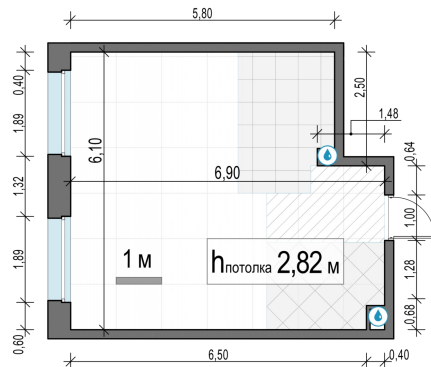

Планировка

С мебелью

1-комн. квартира №215, 38.2м²

Корпус 11.3, Секция 1, Этаж 19 из 23

8 380 000₽

219 372₽/м²

● м. «Медведково»

Отделка

Без отделки

Ввод

III квартал 2026

На этаже

На генплане

Квартира на сайте