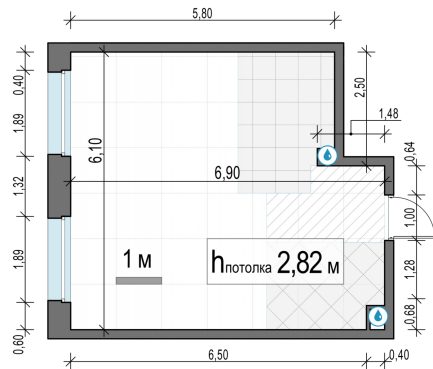

Планировка

С мебелью

1-комн. квартира №215, 38.2м²

Корпус 11.3, Секция 1, Этаж 19 из 23

8 380 000₽

219 372₽/м²

● м. «Медведково»

Отделка

Без отделки

Ввод

III квартал 2026

На этаже

На генплане

Квартира
на сайте

Скачано 24.06.2026 17:37