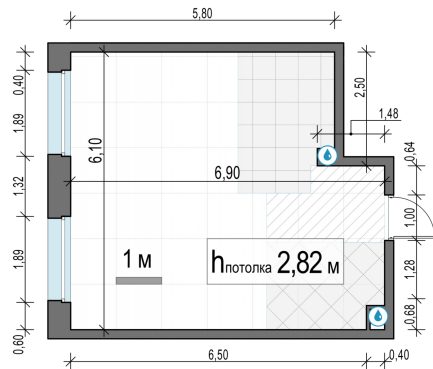

Планировка

С мебелью

**1-комн. квартира №215, 38.2м<sup>2</sup>**

Корпус 11.3, Секция 1, Этаж 19 из 23

**8 740 000₽**

228 796₽/м<sup>2</sup>

● м. «Медведково»

Отделка

Без отделки

Ввод

III квартал 2026

На этаже

На генплане

Квартира на сайте