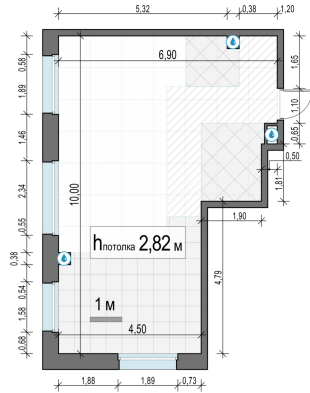

Планировка

С мебелью

**2-комн. квартира №212, 54.3м<sup>2</sup>**

Корпус 11.3, Секция 1, Этаж 19 из 23

**12 390 000₽**

228 177₽/м<sup>2</sup>

● м. «Медведково»

Отделка

Без отделки

Ввод

III квартал 2026

На этаже

На генплане

Квартира  
на сайте