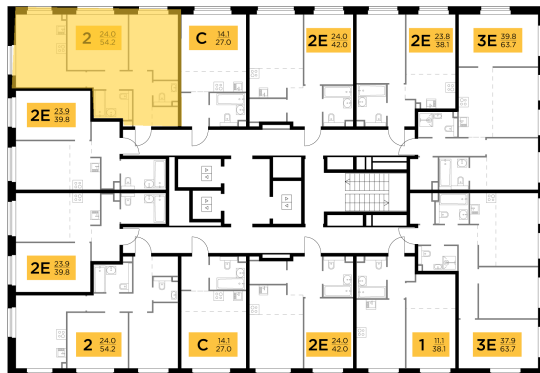

Планировка

С мебелью

**2-комн. квартира №212, 54.3м<sup>2</sup>**

Корпус 11.3, Секция 1, Этаж 19 из 23

**12 390 000₽**

228 177₽/м<sup>2</sup>

● м. «Медведково»

Отделка

Без отделки

Ввод

III квартал 2026

На этаже

На генплане

Квартира  
на сайте