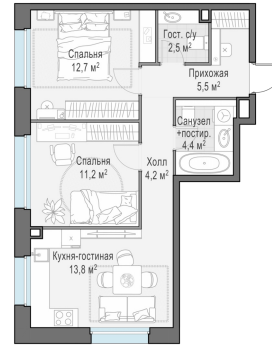

Планировка

С мебелью

**2-комн. квартира №212, 54.3м<sup>2</sup>**

Корпус 11.3, Секция 1, Этаж 19 из 23

**12 390 000₽**

228 177₽/м<sup>2</sup>

● м. «Медведково»

Отделка

Без отделки

Ввод

III квартал 2026

На этаже

На генплане

Квартира  
на сайте