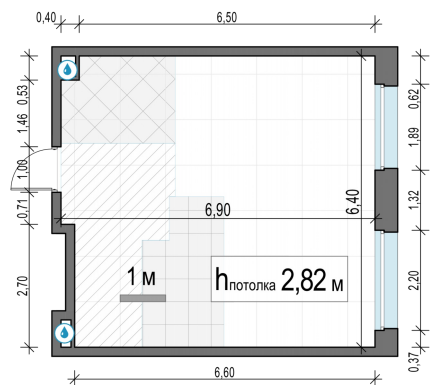

Планировка

С мебелью

1-комн. квартира №207, 42м²

Корпус 11.3, Секция 1, Этаж 19 из 23

9 670 000₽

230 239₽/м²

● м. «Медведково»

Отделка

Без отделки

Ввод

III квартал 2026

На этаже

На генплане

Квартира на сайте