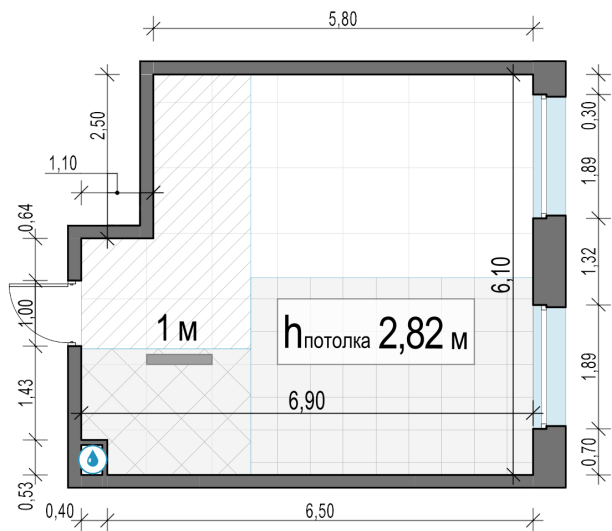

Планировка

С мебелью

+7 (495) 500-00-04

ingrad.ru

1-комн. квартира №206, 38.1м²

ЖК Белый Град,
Корпус 11.3, Секция 1, Этаж 19 из 23

6 910 000₽

181 365₽/м²

● м. «Медведково»

Отделка

Без отделки

Ввод

III квартал 2026

На этаже

На генплане

Квартира
на сайте