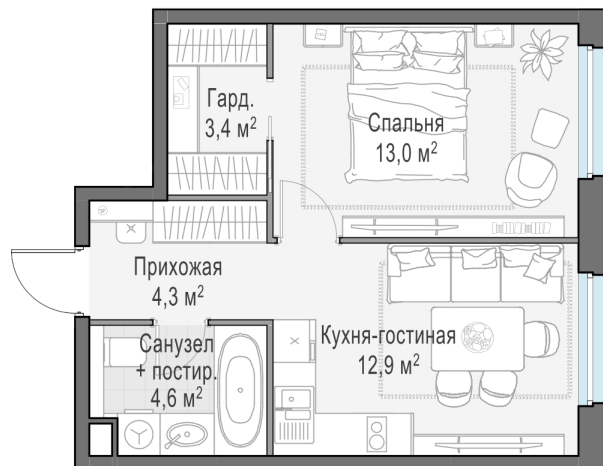

Планировка

С мебелью

+7 (495) 500-00-04

ingrad.ru

1-комн. квартира №206, 38.1м²

ЖК Белый Град,
Корпус 11.3, Секция 1, Этаж 19 из 23

6 910 000₽

181 365₽/м²

● м. «Медведково»

Отделка

Без отделки

Ввод

III квартал 2026

На этаже

На генплане

Квартира
на сайте