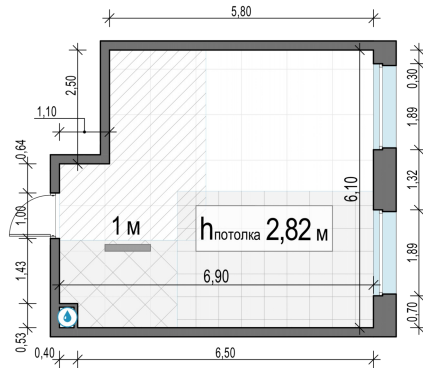

Планировка

С мебелью

**1-комн. квартира №206, 38.2м<sup>2</sup>**

Корпус 11.3, Секция 1, Этаж 19 из 23

**9 410 000₽**  
246 336₽/м<sup>2</sup>

● м. «Медведково»

Отделка

Без отделки

Ввод

III квартал 2026

На этаже

На генплане

Квартира  
на сайте