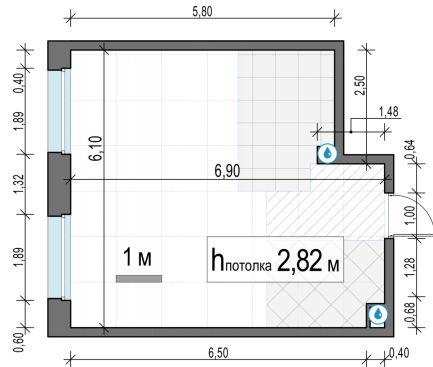

Планировка

С мебелью

1-комн. квартира №203, 38.2м²

Корпус 11.3, Секция 1, Этаж 18 из 23

8 700 000₽
 227 749₽/м²

● м. «Медведково»

Отделка

Без отделки

Ввод

III квартал 2026

На этаже

На генплане

Квартира на сайте