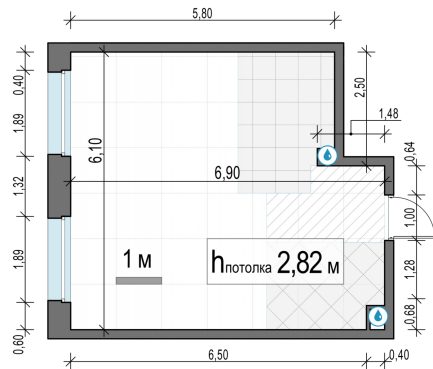

Планировка

С мебелью

**1-комн. квартира №203, 38.2м<sup>2</sup>**

Корпус 11.3, Секция 1, Этаж 18 из 23

**8 340 000₽**

218 325₽/м<sup>2</sup>

● м. «Медведково»

Отделка

Без отделки

Ввод

III квартал 2026

На этаже

На генплане

Квартира  
на сайте

Скачано 27.06.2026 05:05