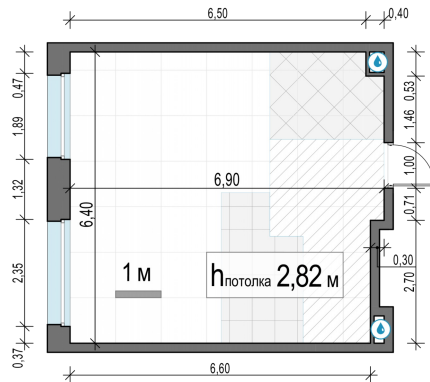

Планировка

С мебелью

**1-комн. квартира №202, 42м<sup>2</sup>**

Корпус 11.3, Секция 1, Этаж 18 из 23

**9 320 000₽**  
221 905₽/м<sup>2</sup>

● м. «Медведково»

Отделка

Без отделки

Ввод

III квартал 2026

На этаже

На генплане

Квартира  
на сайте

Скачано 01.05.2026 07:44