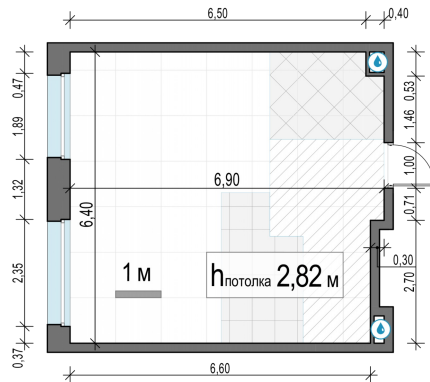

Планировка

С мебелью

1-комн. квартира №202, 42м²

Корпус 11.3, Секция 1, Этаж 18 из 23

9 320 000₽
221 905₽/м²

● м. «Медведково»

Отделка

Без отделки

Ввод

III квартал 2026

На этаже

На генплане

Квартира
на сайте