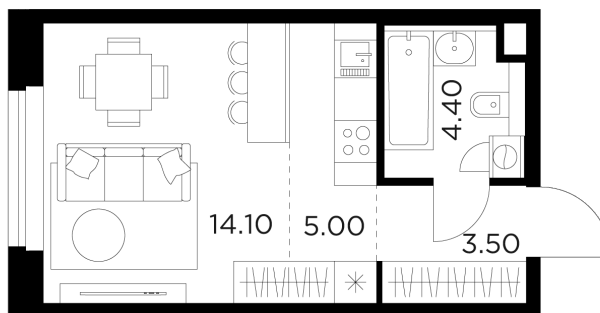

Планировка

С мебелью

+7 (495) 500-00-04

ingrad.ru

Студия №201, 27м²

ЖК Белый Grad,
Корпус 11.3, Секция 1, Этаж 18 из 23

6 522 174₽

241 562₽/м²

● М Медведково

Отделка

Без отделки

Ввод

III квартал 2026

На этаже

На генплане

Квартира
на сайте