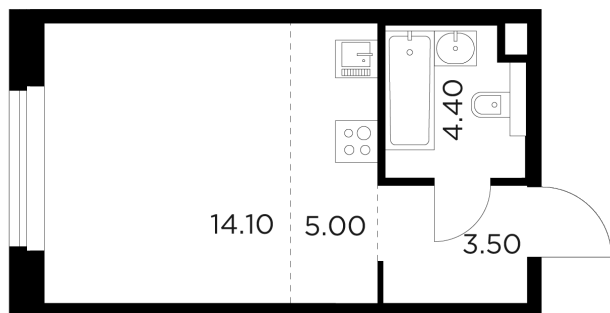

Планировка

С мебелью

+7 (495) 500-00-04

ingrad.ru

Студия №201, 27м²

ЖК Белый Grad,
Корпус 11.3, Секция 1, Этаж 18 из 23

6 522 174₽

241 562₽/м²

● М Медведково

Отделка

Без отделки

Ввод

III квартал 2026

На этаже

На генплане

Квартира
на сайте