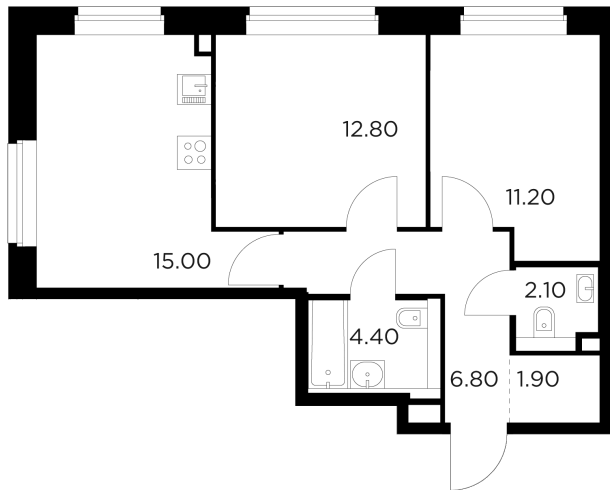

Планировка

С мебелью

+7 (495) 500-00-04

ingrad.ru

2-комн. квартира №200, 54.2м²

ЖК Белый Grad,
Корпус 11.3, Секция 1, Этаж 18 из 23

10 516 353Р

194 029Р/м²

● Медведково

Отделка

Без отделки

Ввод

III квартал 2026

На этаже

На генплане

Квартира
на сайте