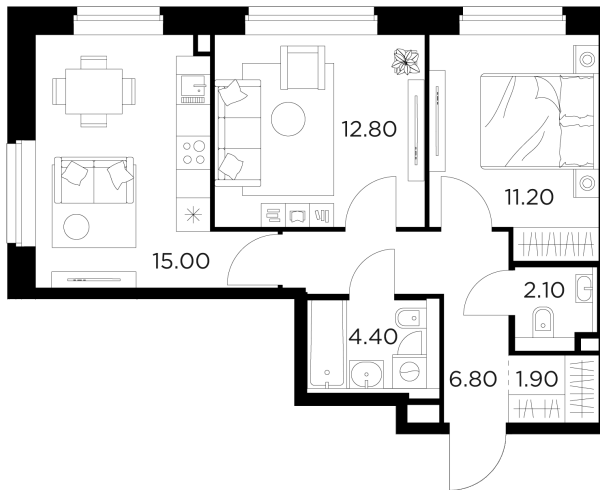

Планировка

С мебелью

+7 (495) 500-00-04

ingrad.ru

2-комн. квартира №200, 54.2м²

ЖК Белый Grad,
Корпус 11.3, Секция 1, Этаж 18 из 23

10 516 353Р

194 029Р/м²

● Медведково

Отделка

Без отделки

Ввод

III квартал 2026

На этаже

На генплане

Квартира
на сайте