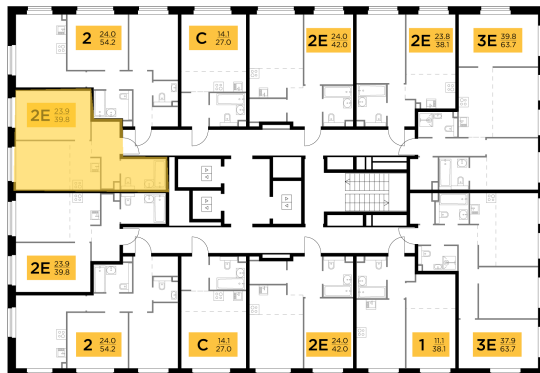

Планировка

С мебелью

1-комн. квартира №199, 40м²

Корпус 11.3, Секция 1, Этаж 18 из 23

8 850 000₽
221 250₽/м²

● м. «Медведково»

Отделка

Без отделки

Ввод

III квартал 2026

На этаже

На генплане

Квартира
на сайте