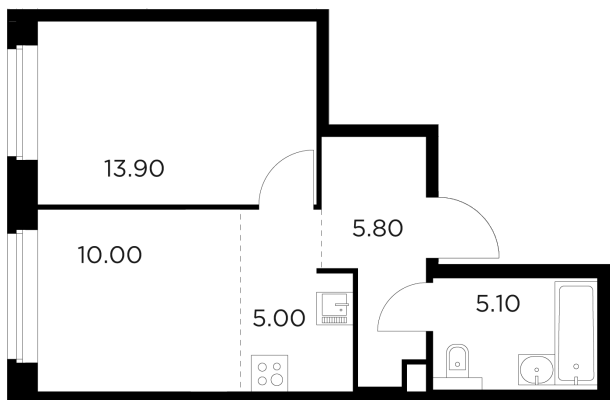

Планировка

С мебелью

+7 (495) 500-00-04

ingrad.ru

2-комн. квартира №199, 39.8м²

ЖК Белый Grad,
Корпус 11.3, Секция 1, Этаж 18 из 23

8 655 107₽

217 465₽/м²

● М Медведково

Отделка

Без отделки

Ввод

III квартал 2026

На этаже

На генплане

Квартира
на сайте