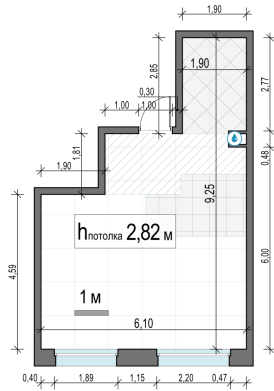

Планировка

С мебелью

1-комн. квартира №199, 40м²

Корпус 11.3, Секция 1, Этаж 18 из 23

8 850 000₽
221 250₽/м²

● м. «Медведково»

Отделка

Без отделки

Ввод

III квартал 2026

На этаже

На генплане

Квартира
на сайте