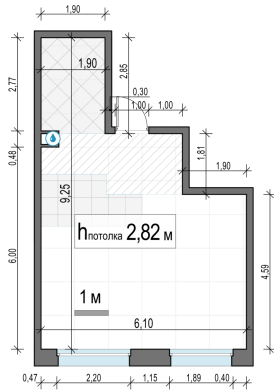

Планировка

С мебелью

**1-комн. квартира №198, 39.8м<sup>2</sup>**

Корпус 11.3, Секция 1, Этаж 18 из 23

**8 730 000₽**  
219 347₽/м<sup>2</sup>

● м. «Медведково»

Отделка

Без отделки

Ввод

III квартал 2026

На этаже

На генплане

Квартира  
на сайте