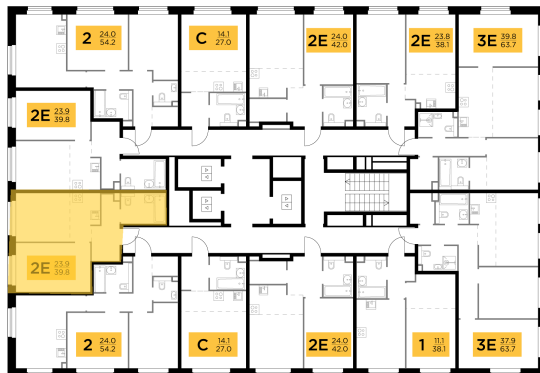

Планировка

С мебелью

**1-комн. квартира №198, 39.8м<sup>2</sup>**

Корпус 11.3, Секция 1, Этаж 18 из 23

**8 730 000₽**  
219 347₽/м<sup>2</sup>

● м. «Медведково»

Отделка

Без отделки

Ввод

III квартал 2026

На этаже

На генплане

Квартира  
на сайте