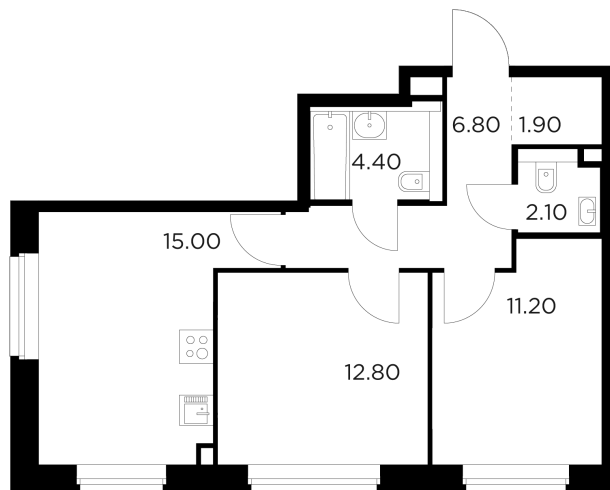

Планировка

С мебелью

+7 (495) 500-00-04

ingrad.ru

2-комн. квартира №197, 54.2м²

ЖК Белый Grad,
Корпус 11.3, Секция 1, Этаж 18 из 23

11 333 474₽

209 105₽/м²

● М Медведково

Отделка

Без отделки

Ввод

III квартал 2026

На этаже

На генплане

Квартира
на сайте