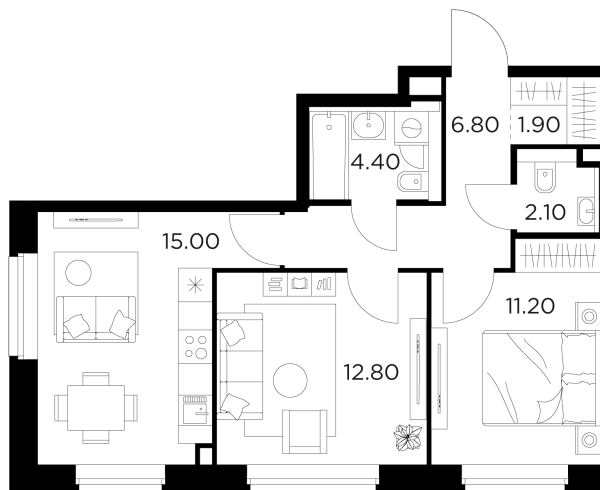

Планировка

С мебелью

+7 (495) 500-00-04

ingrad.ru

2-комн. квартира №197, 54.2м²

ЖК Белый Grad,
Корпус 11.3, Секция 1, Этаж 18 из 23

11 333 474₽

209 105₽/м²

● М Медведково

Отделка

Без отделки

Ввод

III квартал 2026

На этаже

На генплане

Квартира
на сайте