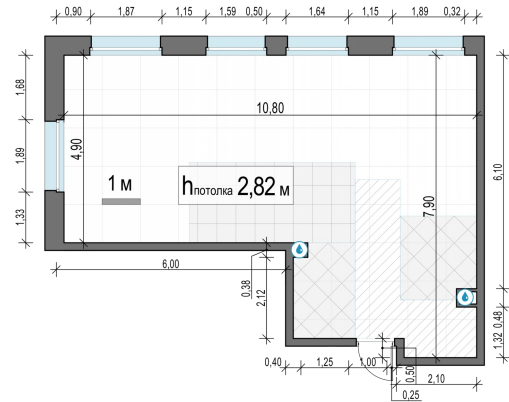

Планировка

С мебелью

1-комн. квартира №192, 63.7м²

Корпус 11.3, Секция 1, Этаж 17 из 23

14 980 000₽

235 165₽/м²

● м. «Медведково»

Отделка

Без отделки

Ввод

III квартал 2026

На этаже

На генплане

Квартира
на сайте

Скачано 25.05.2026 19:04