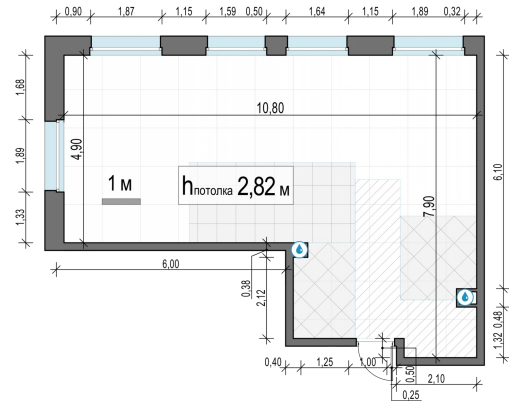

Планировка

С мебелью

**1-комн. квартира №192, 63.7м<sup>2</sup>**

Корпус 11.3, Секция 1, Этаж 17 из 23

**14 710 000₽**

**230 927₽/м<sup>2</sup>**

● м. «Медведково»

Отделка

Без отделки

Ввод

III квартал 2026

На этаже

На генплане

Квартира  
на сайте

Скачано 05.03.2026 06:34