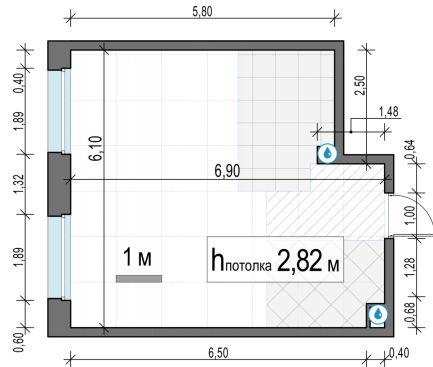

Планировка

С мебелью

**1-комн. квартира №191, 38.2м<sup>2</sup>**

Корпус 11.3, Секция 1, Этаж 17 из 23

**8 800 000₽**

230 367₽/м<sup>2</sup>

● м. «Медведково»

Отделка

Без отделки

Ввод

III квартал 2026

На этаже

На генплане

Квартира  
на сайте

Скачано 25.05.2026 07:50