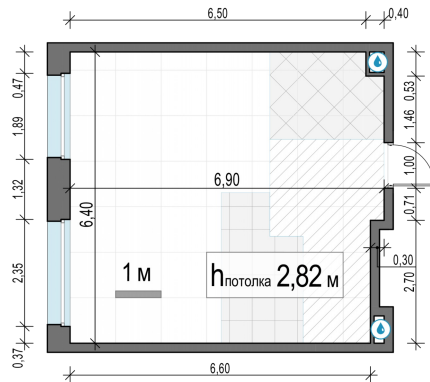

Планировка

С мебелью

1-комн. квартира №190, 42м²

Корпус 11.3, Секция 1, Этаж 17 из 23

9 280 000₽
220 953₽/м²

● м. «Медведково»

Отделка

Без отделки

Ввод

III квартал 2026

На этаже

На генплане

Квартира
на сайте