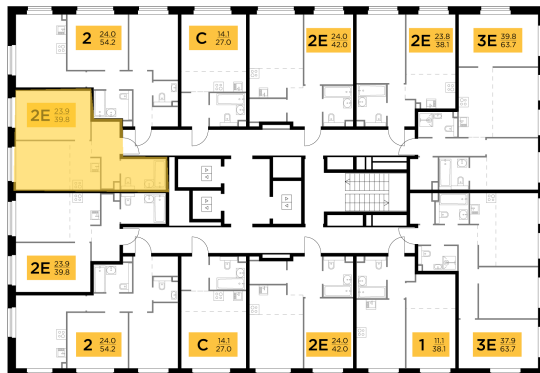

Планировка

С мебелью

**1-комн. квартира №187, 40м<sup>2</sup>**

Корпус 11.3, Секция 1, Этаж 17 из 23

**9 330 000₽**  
233 250₽/м<sup>2</sup>

● м. «Медведково»

Отделка

Без отделки

Ввод

III квартал 2026

На этаже

На генплане

Квартира  
на сайте