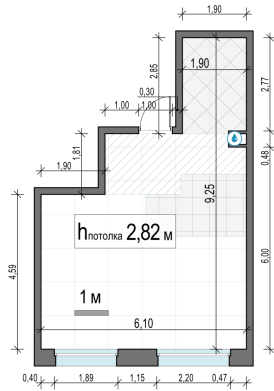

Планировка

С мебелью

**1-комн. квартира №187, 40м<sup>2</sup>**

Корпус 11.3, Секция 1, Этаж 17 из 23

**9 330 000₽**  
233 250₽/м<sup>2</sup>

● м. «Медведково»

Отделка

Без отделки

Ввод

III квартал 2026

На этаже

На генплане

Квартира  
на сайте