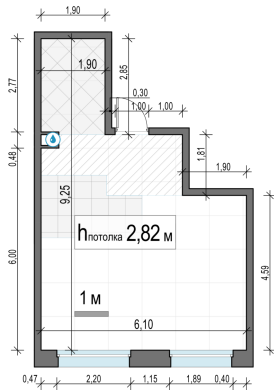

Планировка

С мебелью

**1-комн. квартира №186, 40м<sup>2</sup>**

Корпус 11.3, Секция 1, Этаж 17 из 23

**8 810 000₽**

220 250₽/м<sup>2</sup>

● м. «Медведково»

Отделка

Без отделки

Ввод

III квартал 2026

На этаже

На генплане

Квартира  
на сайте

Скачено 24.06.2026 22:16