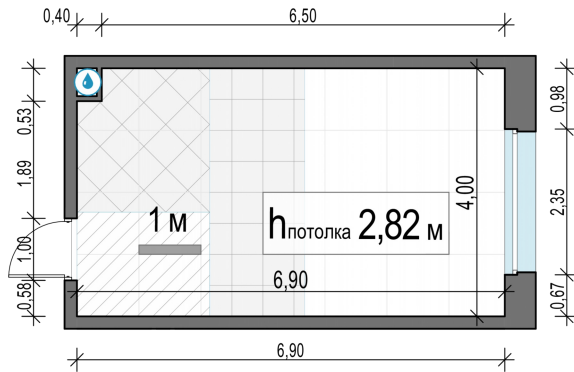

Планировка

С мебелью

## Студия №184, 27м<sup>2</sup>

Корпус 11.3, Секция 1, Этаж 17 из 23

**7 230 000₽**

267 778₽/м<sup>2</sup>

● м. «Медведково»

Отделка

Без отделки

Ввод