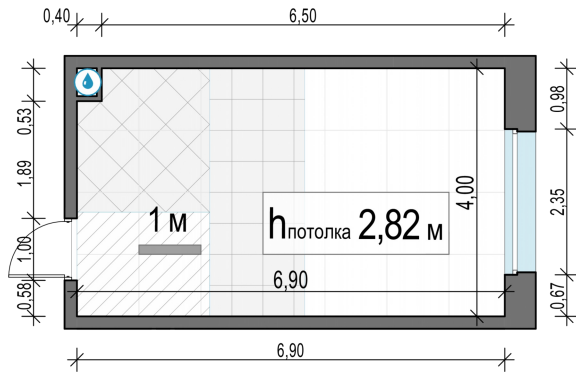

Планировка

С мебелью

Студия №184, 27м²

Корпус 11.3, Секция 1, Этаж 17 из 23

7 030 000₽
 260 371₽/м²

● м. «Медведково»

Отделка

Без отделки

Ввод

III квартал 2026

На этаже

На генплане

Квартира на сайте