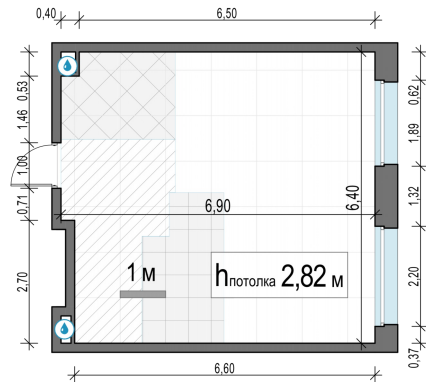

Планировка

С мебелью

**1-комн. квартира №183, 42м<sup>2</sup>**

Корпус 11.3, Секция 1, Этаж 17 из 23

**10 170 000₽**

242 143₽/м<sup>2</sup>

● м. «Медведково»

Отделка

Без отделки

Ввод

III квартал 2026

На этаже

На генплане

Квартира  
на сайте