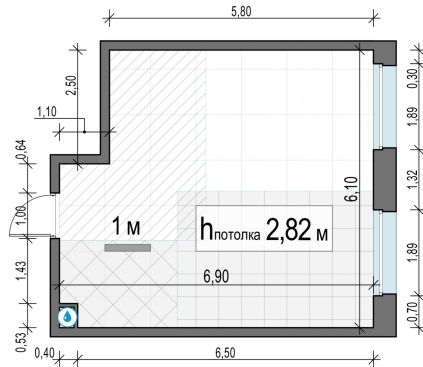

Планировка

С мебелью

1-комн. квартира №182, 38.2м²

Корпус 11.3, Секция 1, Этаж 17 из 23

8 890 000₽

232 723₽/м²

● м. «Медведково»

Отделка

Без отделки

Ввод

III квартал 2026

На этаже

На генплане

Квартира
на сайте

Скачено 30.05.2026 17:44