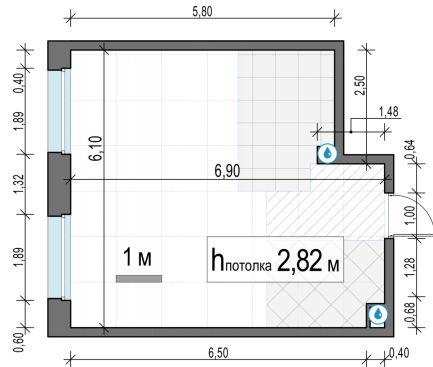

Планировка

С мебелью

**1-комн. квартира №179, 38.2м<sup>2</sup>**

Корпус 11.3, Секция 1, Этаж 16 из 23

**8 130 000₽**

212 828₽/м<sup>2</sup>

● м. «Медведково»

Отделка

Без отделки

Ввод

III квартал 2026

На этаже

На генплане

Квартира на сайте