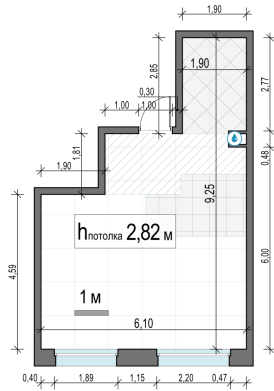

Планировка

С мебелью

1-комн. квартира №175, 40м²

Корпус 11.3, Секция 1, Этаж 16 из 23

9 150 000₽
228 750₽/м²

● м. «Медведково»

Отделка

Без отделки

Ввод

III квартал 2026

На этаже

На генплане

Квартира
на сайте