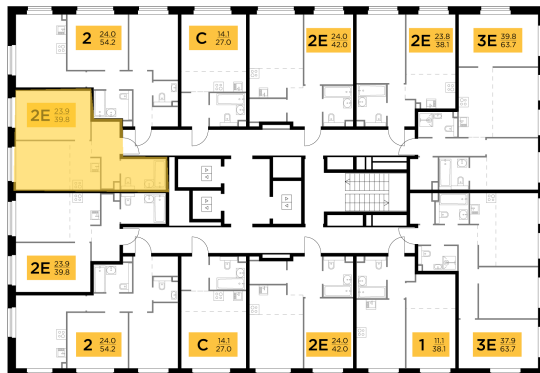

Планировка

С мебелью

1-комн. квартира №175, 40м²

Корпус 11.3, Секция 1, Этаж 16 из 23

9 150 000₽
228 750₽/м²

● м. «Медведково»

Отделка

Без отделки

Ввод

III квартал 2026

На этаже

На генплане

Квартира
на сайте