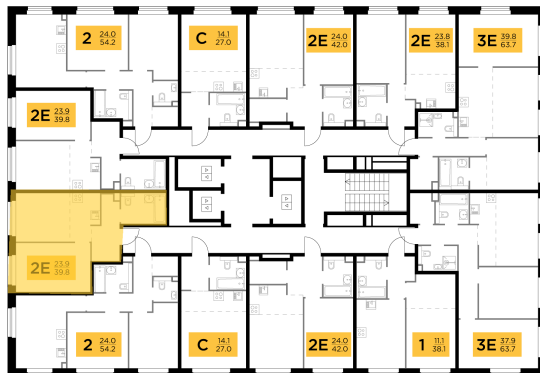

Планировка

С мебелью

**1-комн. квартира №174, 40м<sup>2</sup>**

Корпус 11.3, Секция 1, Этаж 16 из 23

**8 780 000₽**  
219 500₽/м<sup>2</sup>

● м. «Медведково»

Отделка

Без отделки

Ввод

III квартал 2026

На этаже

На генплане

Квартира  
на сайте

Скачано 25.06.2026 07:20