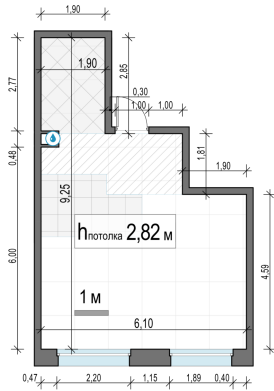

Планировка

С мебелью

**1-комн. квартира №174, 40м<sup>2</sup>**

Корпус 11.3, Секция 1, Этаж 16 из 23

**8 780 000₽**  
219 500₽/м<sup>2</sup>

● м. «Медведково»

Отделка

Без отделки

Ввод

III квартал 2026

На этаже

На генплане

Квартира  
на сайте

Скачано 25.06.2026 07:20