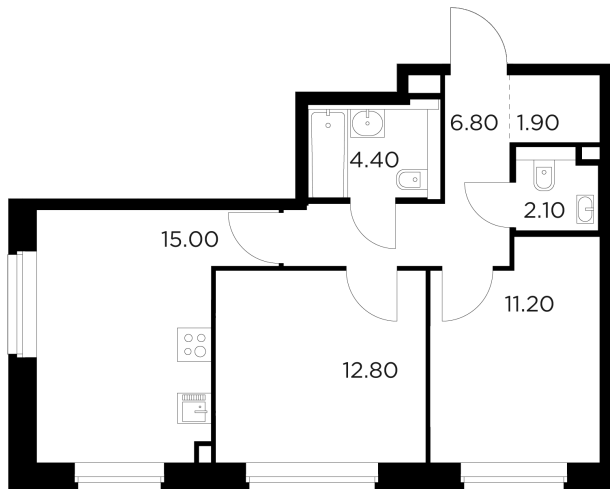

Планировка

С мебелью

+7 (495) 500-00-04

ingrad.ru

2-комн. квартира №173, 54.2м²

ЖК Белый Grad,
Корпус 11.3, Секция 1, Этаж 16 из 23

11 310 000₽

208 525₽/м²

● м. «Медведково»

Отделка

Без отделки

Ввод

III квартал 2026

На этаже

На генплане

Квартира
на сайте