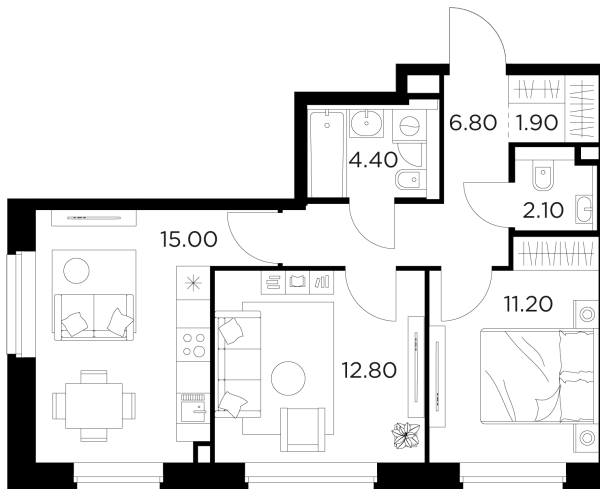

Планировка

С мебелью

+7 (495) 500-00-04

ingrad.ru

2-комн. квартира №173, 54.2м²

ЖК Белый Grad,
Корпус 11.3, Секция 1, Этаж 16 из 23

11 277 644₽

208 075₽/м²

● М Медведково

Отделка

Без отделки

Ввод

III квартал 2026

На этаже

На генплане

Квартира
на сайте