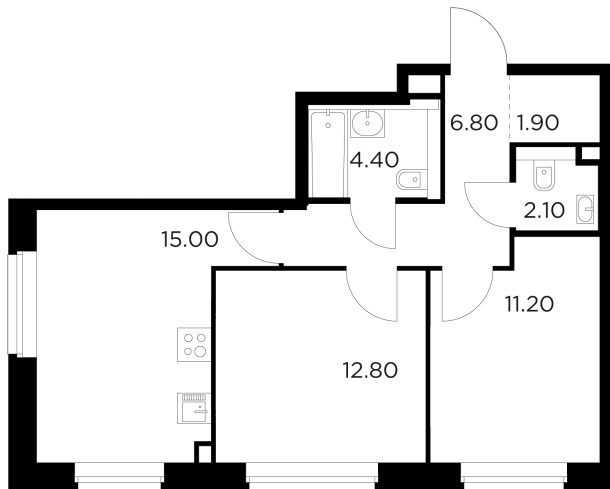

Планировка

С мебелью

+7 (495) 500-00-04

ingrad.ru

2-комн. квартира №173, 54.2м²

ЖК Белый Grad,
Корпус 11.3, Секция 1, Этаж 16 из 23

11 277 644₽

208 075₽/м²

● М Медведково

Отделка

Без отделки

Ввод

III квартал 2026

На этаже

На генплане

Квартира
на сайте