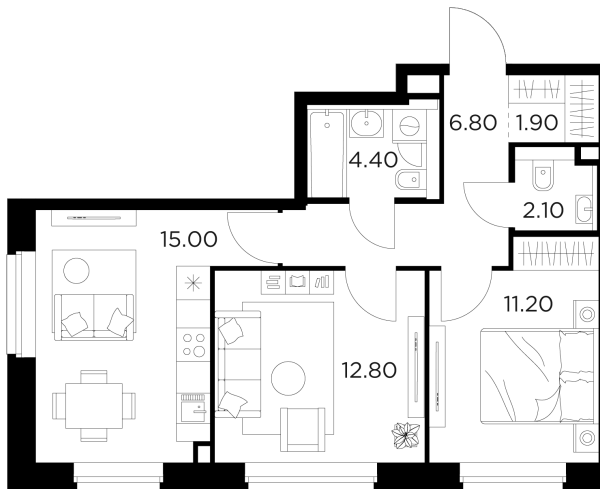

Планировка

С мебелью

+7 (495) 500-00-04

ingrad.ru

2-комн. квартира №173, 54.2м²

ЖК Белый Grad,
Корпус 11.3, Секция 1, Этаж 16 из 23

11 310 000₽

208 525₽/м²

● м. «Медведково»

Отделка

Без отделки

Ввод

III квартал 2026

На этаже

На генплане

Квартира
на сайте