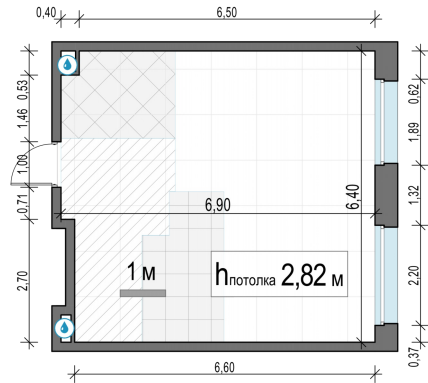

Планировка

С мебелью

**1-комн. квартира №171, 42м<sup>2</sup>**

Корпус 11.3, Секция 1, Этаж 16 из 23

**10 090 000₽**  
240 239₽/м<sup>2</sup>

● м. «Медведково»

Отделка

Без отделки

Ввод

III квартал 2026

На этаже

На генплане

Квартира  
на сайте