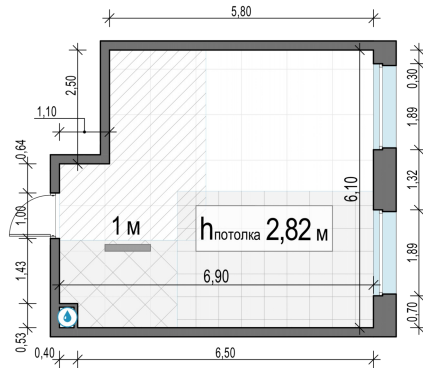

Планировка

С мебелью

1-комн. квартира №170, 38.2м²

Корпус 11.3, Секция 1, Этаж 16 из 23

8 730 000₽
228 535₽/м²

● м. «Медведково»

Отделка

Без отделки

Ввод

III квартал 2026

На этаже

На генплане

Квартира
на сайте