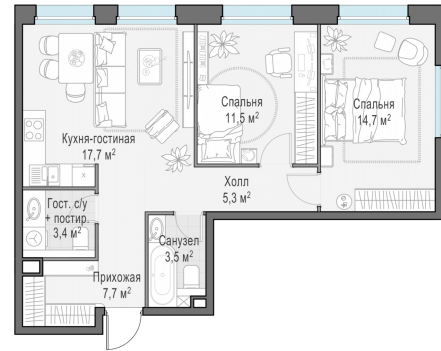

Планировка

С мебелью

2-комн. квартира №169, 63.7м²

Корпус 11.3, Секция 1, Этаж 16 из 23

13 850 000₽

217 426₽/м²

● м. «Медведково»

Отделка

Без отделки

Ввод

III квартал 2026

На этаже

На генплане

Квартира
на сайте

Скачано 27.06.2026 02:50