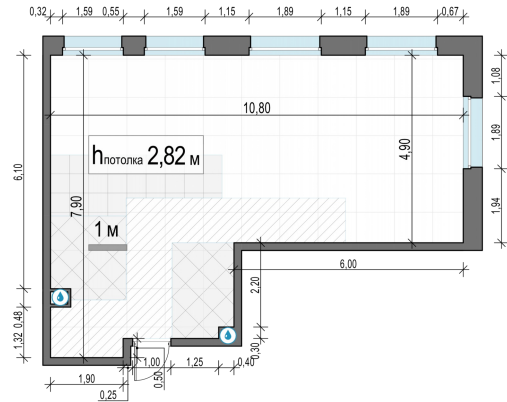

Планировка

С мебелью

2-комн. квартира №169, 63.7м²

Корпус 11.3, Секция 1, Этаж 16 из 23

13 850 000₽

217 426₽/м²

● м. «Медведково»

Отделка

Без отделки

Ввод

III квартал 2026

На этаже

На генплане

Квартира
на сайте

Скачано 27.06.2026 02:50