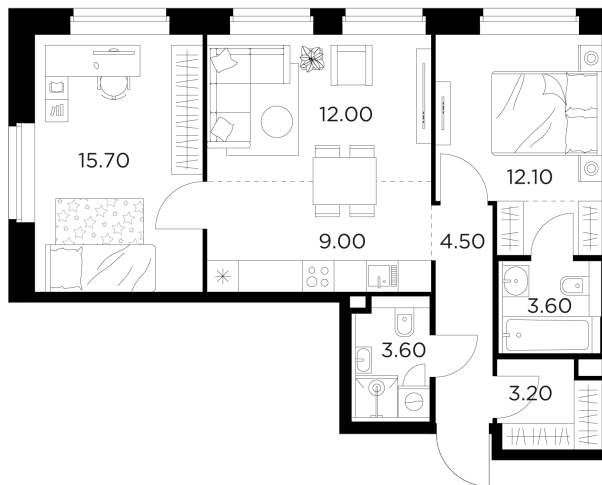

Планировка

С мебелью

+7 (495) 500-00-04

ingrad.ru

2-комн. квартира №168, 63.7м²

ЖК Белый Град,
Корпус 11.3, Секция 1, Этаж 15 из 23

13 110 000₽

205 809₽/м²

● м. «Медведково»

Отделка

Без отделки

Ввод

III квартал 2026

На этаже

На генплане

Квартира
на сайте