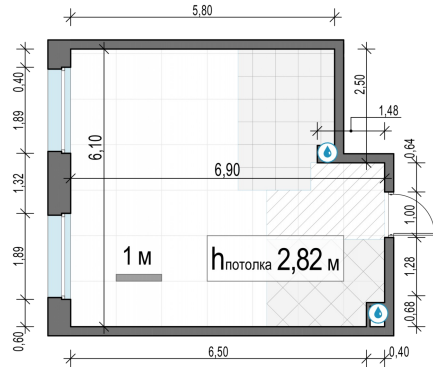

Планировка

С мебелью

1-комн. квартира №167, 38.2м²

Корпус 11.3, Секция 1, Этаж 15 из 23

8 230 000₽

215 446₽/м²

● м. «Медведково»

Отделка

Без отделки

Ввод

III квартал 2026

На этаже

На генплане

Квартира на сайте

Скачано 27.06.2026 05:58