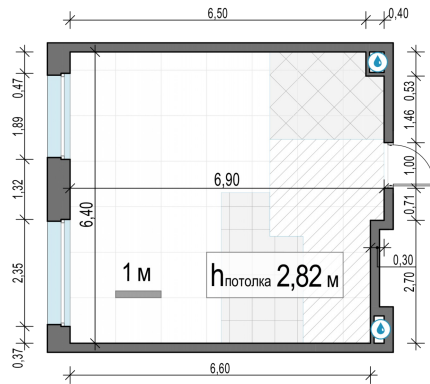

Планировка

С мебелью

1-комн. квартира №166, 42м²

Корпус 11.3, Секция 1, Этаж 15 из 23

9 190 000₽
218 810₽/м²

● м. «Медведково»

Отделка

Без отделки

Ввод

III квартал 2026

На этаже

На генплане

Квартира на сайте

Скачано 15.04.2026 07:09