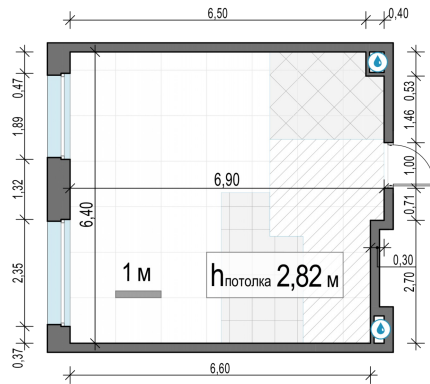

Планировка

С мебелью

1-комн. квартира №166, 42м²

Корпус 11.3, Секция 1, Этаж 15 из 23

9 190 000₽
218 810₽/м²

● м. «Медведково»

Отделка

Без отделки

Ввод

III квартал 2026

На этаже

На генплане

Квартира на сайте