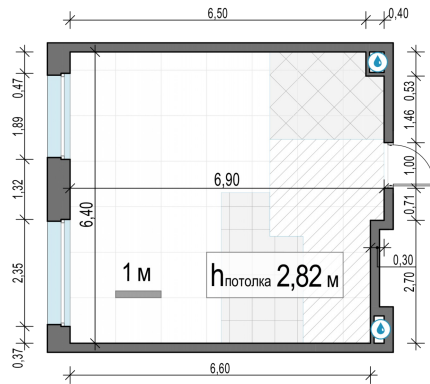

Планировка

С мебелью

1-комн. квартира №166, 42м²

Корпус 11.3, Секция 1, Этаж 15 из 23

8 800 000₽
209 524₽/м²

● м. «Медведково»

Отделка

Без отделки

Ввод

III квартал 2026

На этаже

На генплане

Квартира на сайте