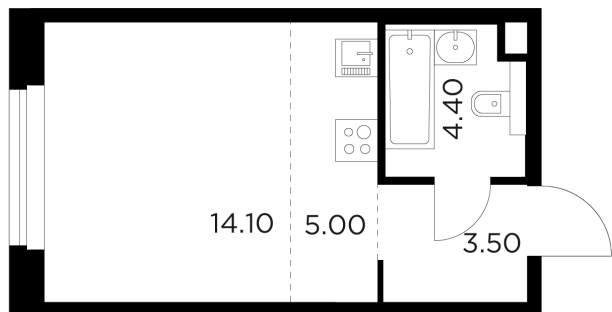

Планировка

С мебелью

+7 (495) 500-00-04

ingrad.ru

Студия №165, 27м²

ЖК Белый Град,
Корпус 11.3, Секция 1, Этаж 15 из 23

6 830 000₽

252 963₽/м²

● м. «Медведково»

Отделка

Без отделки

Ввод

III квартал 2026

На этаже

На генплане

Квартира
на сайте