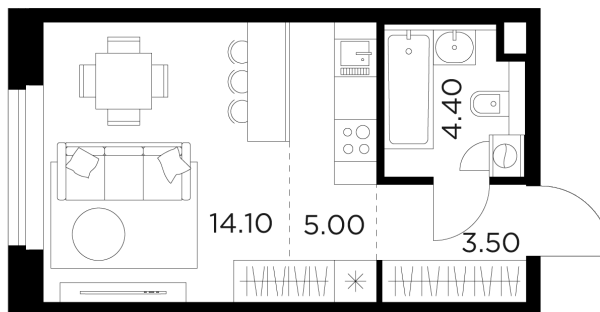

Планировка

С мебелью

+7 (495) 500-00-04

ingrad.ru

Студия №165, 27м²

ЖК Белый Град,
Корпус 11.3, Секция 1, Этаж 15 из 23

6 830 000₽

252 963₽/м²

● м. «Медведково»

Отделка

Без отделки

Ввод

III квартал 2026

На этаже

На генплане

Квартира
на сайте