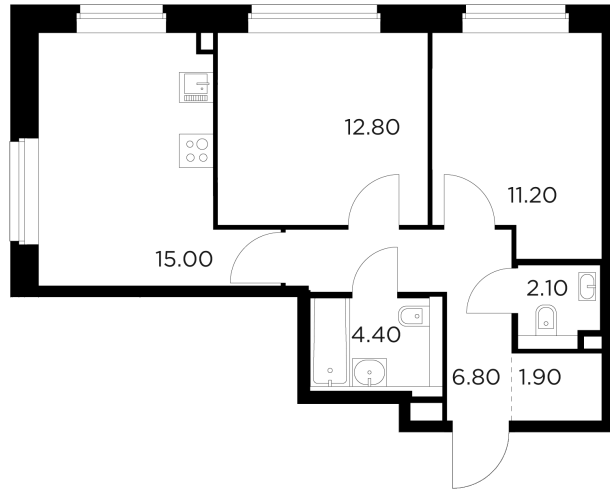

### С мебелью

+7 (495) 500-00-04

[ingrad.ru](http://ingrad.ru)

2-комн. квартира №164, 54.2м<sup>2</sup>

ЖК Белый Град,  
Корпус 11.3, Секция 1, Этаж 15 из 23

11 700 000₽

215 868₽/м<sup>2</sup>

● м. «Медведково»