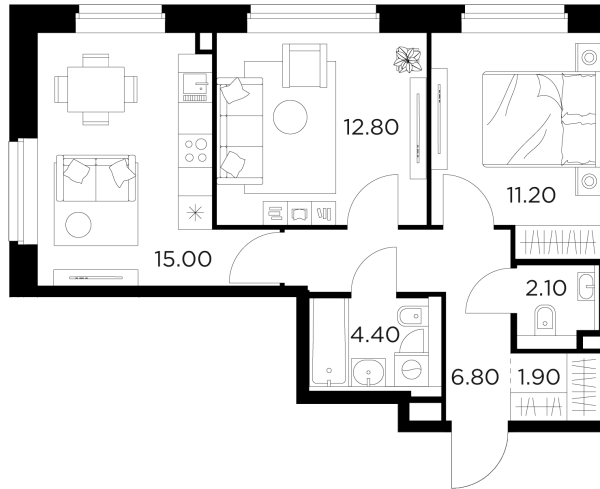

### С мебелью

+7 (495) 500-00-04

[ingrad.ru](http://ingrad.ru)

2-комн. квартира №164, 54.2м<sup>2</sup>

ЖК Белый Град,  
Корпус 11.3, Секция 1, Этаж 15 из 23

11 700 000₽

215 868₽/м<sup>2</sup>

● м. «Медведково»