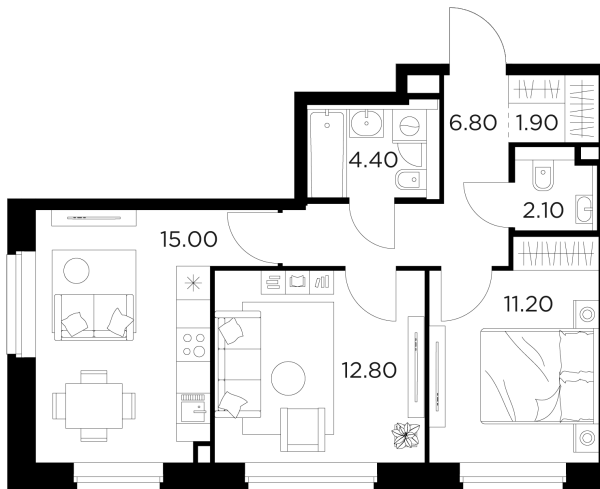

Планировка

С мебелью

+7 (495) 500-00-04

ingrad.ru

2-комн. квартира №161, 54.2м²

ЖК Белый Град,
Корпус 11.3, Секция 1, Этаж 15 из 23

11 880 000₽

219 189₽/м²

● м. «Медведково»

Отделка

Без отделки

Ввод

III квартал 2026

На этаже

На генплане

Квартира
на сайте