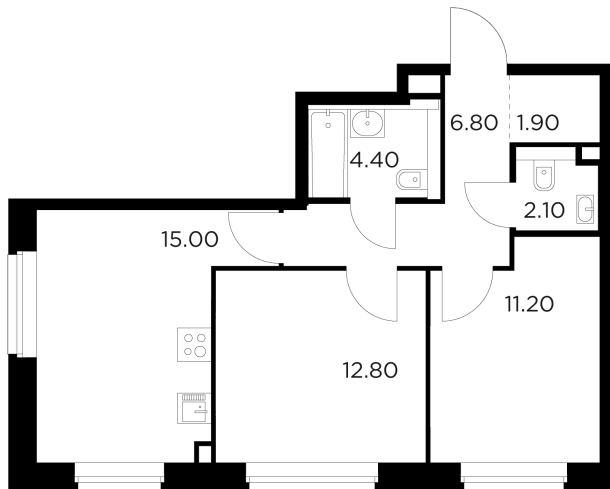

Планировка

С мебелью

+7 (495) 500-00-04

ingrad.ru

2-комн. квартира №161, 54.2м²

ЖК Белый Град,
Корпус 11.3, Секция 1, Этаж 15 из 23

11 880 000₽

219 189₽/м²

● м. «Медведково»

Отделка

Без отделки

Ввод

III квартал 2026

На этаже

На генплане

Квартира
на сайте