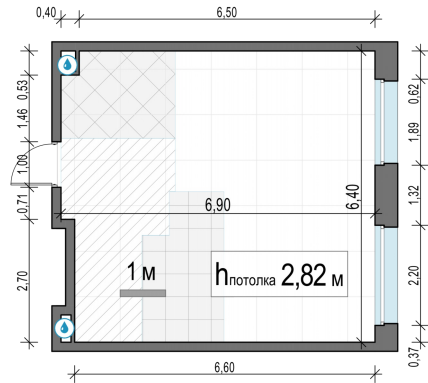

Планировка

С мебелью

1-комн. квартира №159, 42м²

Корпус 11.3, Секция 1, Этаж 15 из 23

10 050 000₽
239 286₽/м²

● м. «Медведково»

Отделка

Без отделки

Ввод

III квартал 2026

На этаже

На генплане

Квартира на сайте

Скачано 26.05.2026 09:58