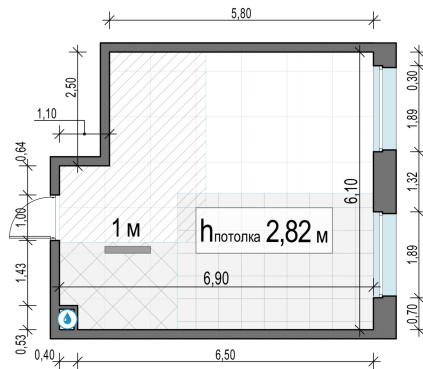

Планировка

С мебелью

1-комн. квартира №158, 38.2м²

Корпус 11.3, Секция 1, Этаж 15 из 23

8 870 000₽

232 199₽/м²

● м. «Медведково»

Отделка

Без отделки

Ввод

III квартал 2026

На этаже

На генплане

Квартира
на сайте