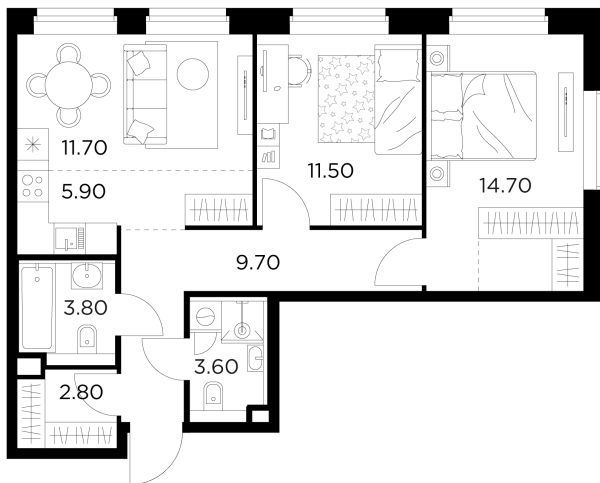

Планировка

С мебелью

+7 (495) 500-00-04

ingrad.ru

3-комн. квартира №157, 63.7м²

ЖК Белый Grad,
Корпус 11.3, Секция 1, Этаж 15 из 23

12 284 443Р

192 848Р/м²

● Медведково

Отделка

Без отделки

Ввод

III квартал 2026

На этаже

На генплане

Квартира
на сайте