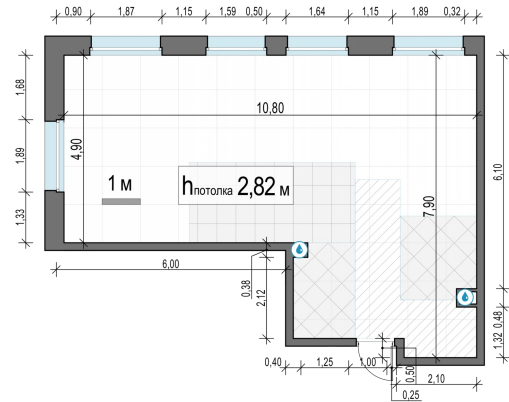

Планировка

С мебелью

2-комн. квартира №156, 63.7м²

Корпус 11.3, Секция 1, Этаж 14 из 23

13 600 000₽

213 501₽/м²

● м. «Медведково»

Отделка

Без отделки

Ввод

III квартал 2026

На этаже

На генплане

Квартира
на сайте

Скачано 25.06.2026 04:30