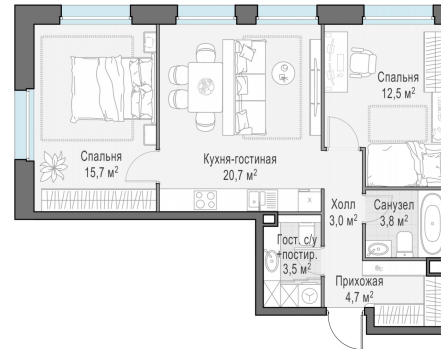

Планировка

С мебелью

2-комн. квартира №156, 63.7м²

Корпус 11.3, Секция 1, Этаж 14 из 23

13 600 000₽

213 501₽/м²

● м. «Медведково»

Отделка

Без отделки

Ввод

III квартал 2026

На этаже

На генплане

Квартира
на сайте

Скачано 25.06.2026 04:30