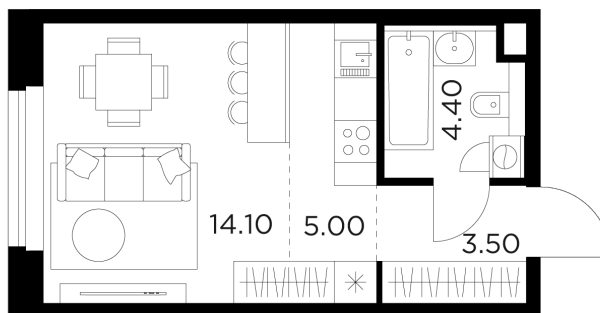

Планировка

С мебелью

+7 (495) 500-00-04

ingrad.ru

Студия №153, 27м²

ЖК Белый Grad,
Корпус 11.3, Секция 1, Этаж 14 из 23

6 470 000Р

239 423Р/м²

● м. «Медведково»

Отделка

Без отделки

Ввод

III квартал 2026

На этаже

На генплане

Квартира
на сайте