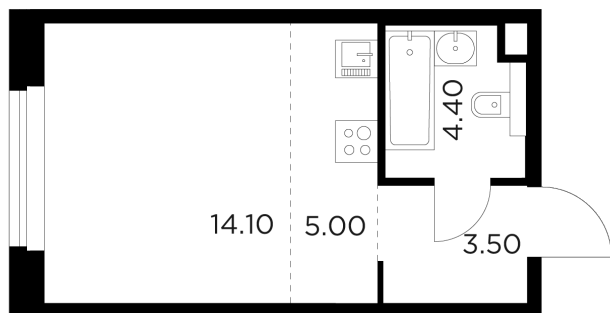

Планировка

С мебелью

+7 (495) 500-00-04

ingrad.ru

Студия №153, 27м²

ЖК Белый Grad,
Корпус 11.3, Секция 1, Этаж 14 из 23

6 470 000Р

239 423Р/м²

● м. «Медведково»

Отделка

Без отделки

Ввод

III квартал 2026

На этаже

На генплане

Квартира
на сайте