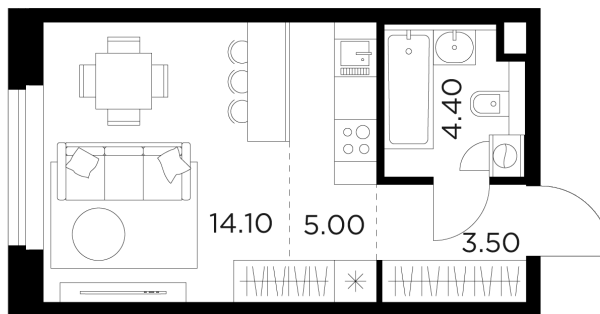

Планировка

С мебелью

+7 (495) 500-00-04

ingrad.ru

Студия №153, 27м²

ЖК Белый Grad,
Корпус 11.3, Секция 1, Этаж 14 из 23

6 363 611₽

235 689₽/м²

● Медведково

Отделка

Без отделки

Ввод

III квартал 2026

На этаже

На генплане

Квартира
на сайте