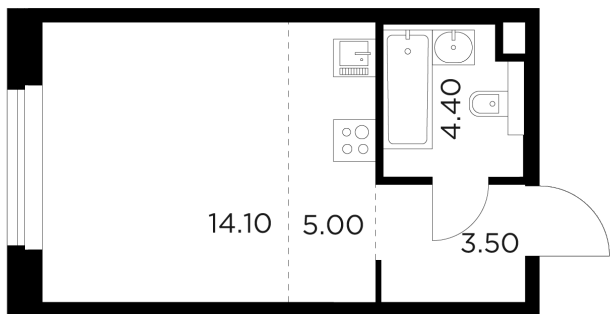

Планировка

С мебелью

+7 (495) 500-00-04

ingrad.ru

Студия №153, 27м²

ЖК Белый Grad,
Корпус 11.3, Секция 1, Этаж 14 из 23

6 363 611₽

235 689₽/м²

● Медведково

Отделка

Без отделки

Ввод

III квартал 2026

На этаже

На генплане

Квартира
на сайте