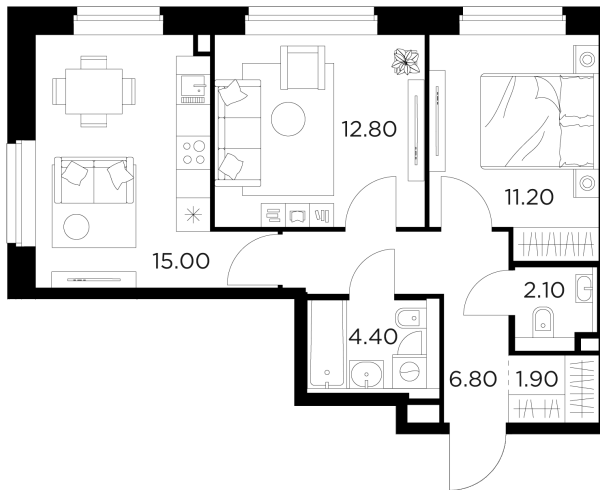

## Планировка

## С мебелью

+7 (495) 500-00-04

[ingrad.ru](http://ingrad.ru)

**2-комн. квартира №152, 54.2м<sup>2</sup>**

ЖК Белый Grad,  
Корпус 11.3, Секция 1, Этаж 14 из 23

**10 395 243Р**

191 794Р/м<sup>2</sup>

● Медведково

Отделка

Без отделки

Ввод

III квартал 2026