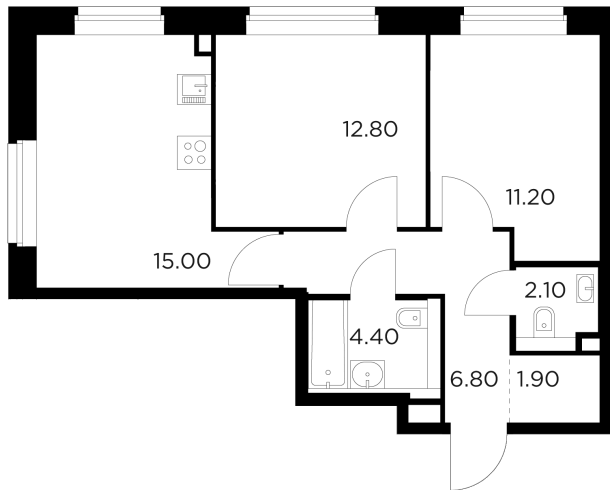

## Планировка

## С мебелью

+7 (495) 500-00-04

[ingrad.ru](http://ingrad.ru)

**2-комн. квартира №152, 54.2м<sup>2</sup>**

ЖК Белый Grad,  
Корпус 11.3, Секция 1, Этаж 14 из 23

**10 395 243Р**

191 794Р/м<sup>2</sup>

● Медведково