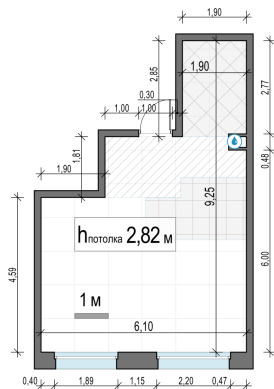

Планировка

С мебелью

**1-комн. квартира №151, 40м<sup>2</sup>**

Корпус 11.3, Секция 1, Этаж 14 из 23

**8 660 000₽**

216 500₽/м<sup>2</sup>

● м. «Медведково»

Отделка

Без отделки

Ввод

III квартал 2026

На этаже

На генплане

Квартира  
на сайте